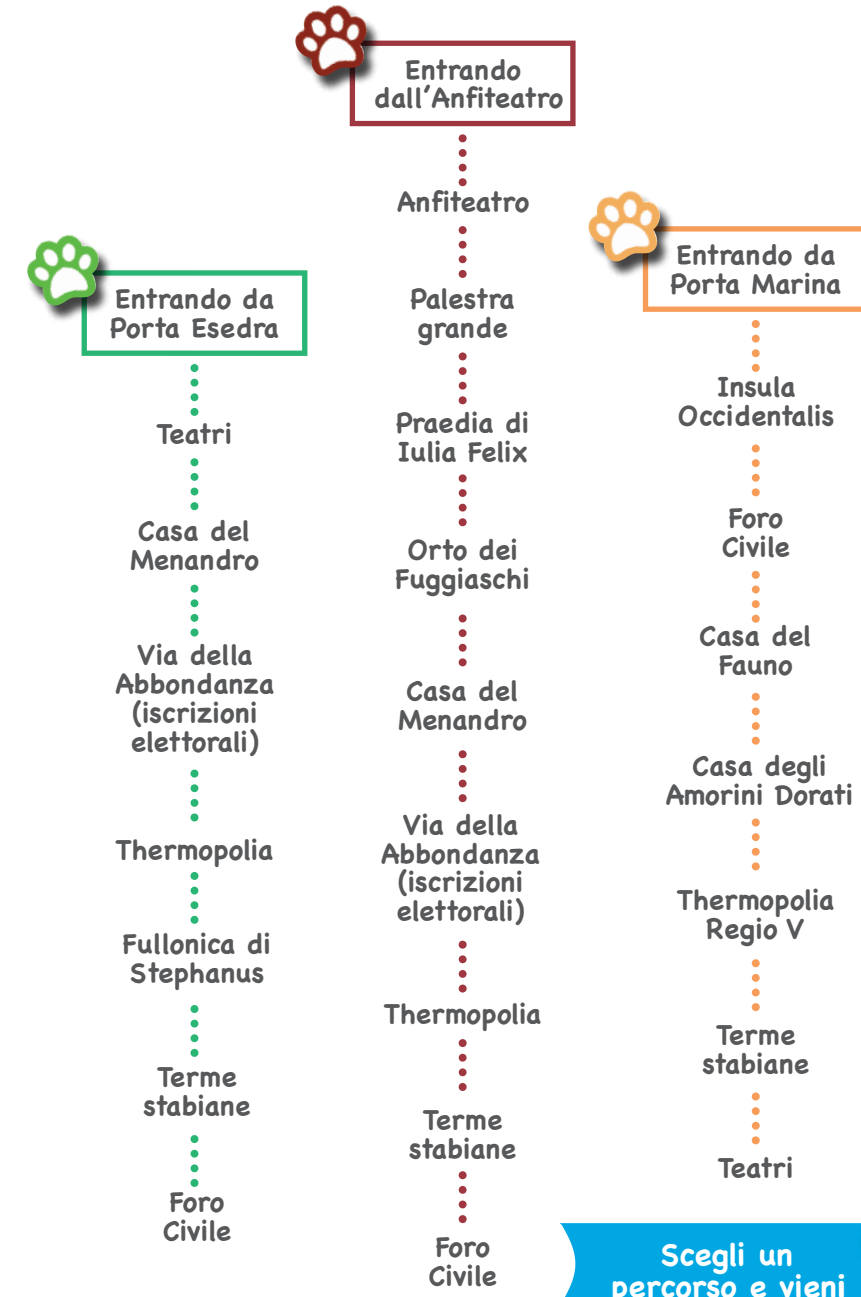

Mappa di Pompei... per viaggiare nel tempo con Issa

Pompei a spasso con Issa

Scegli un percorso e vieni per 2 ore insieme a me, BAU!