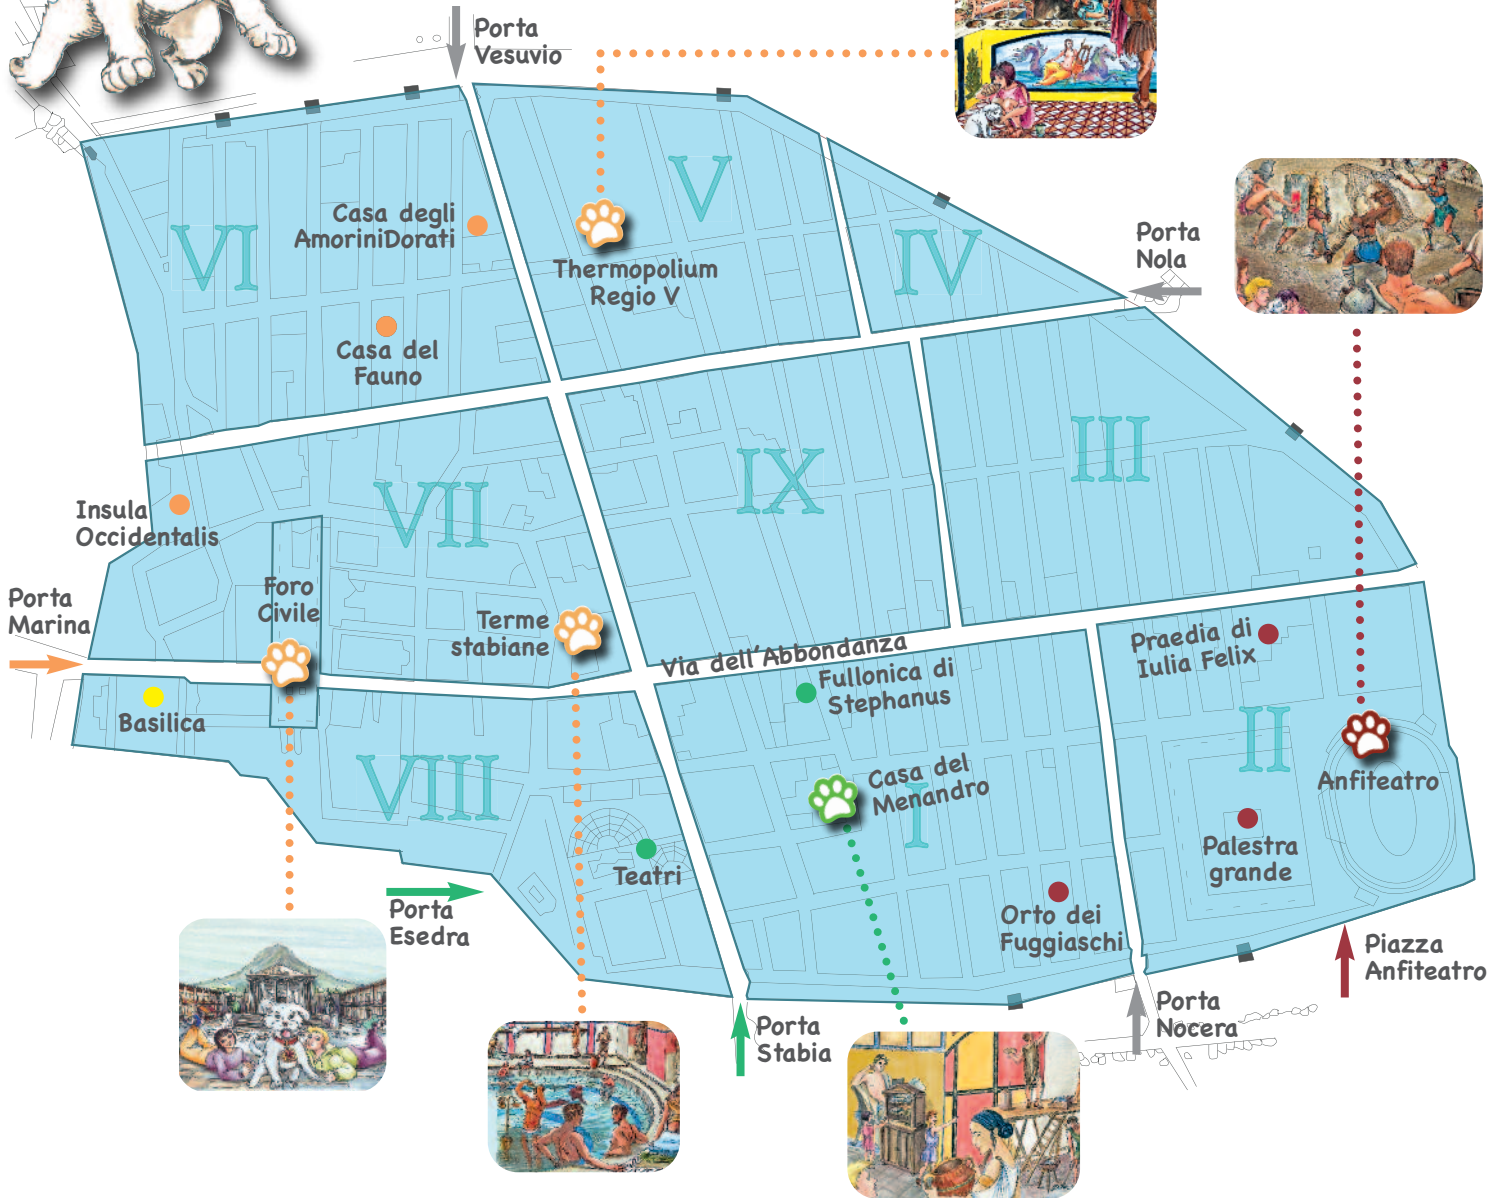

Mappa di Pompei... per viaggiare nel tempo con Issa

Pompei a spasso con Issa

Scegli un percorso e vieni per 2 ore insieme a me, BAU!